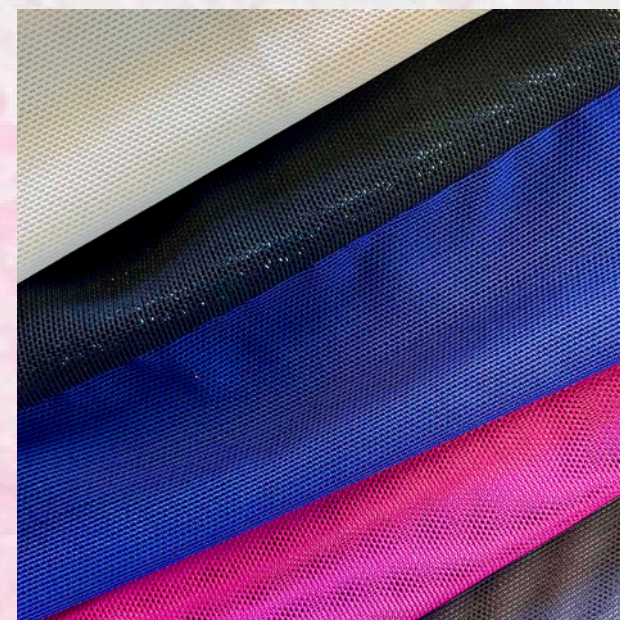

Stoffen

Bij SportEmotion weten we hoe belangrijk het is dat een turnpakje niet alleen mooi is, maar ook perfect aansluit bij de bewegingen en prestaties van de turnster. Daarom werken wij met zorgvuldig geselecteerde stoffen die garant staan voor comfort, duurzaamheid en een stralende uitstraling.

- **Mystique:** Mystique is dé stof voor wie wil schitteren op de vloer. Deze glanzende, licht reflecterende stof geeft turnpakjes een luxe en opvallende uitstraling. Dankzij de stevige, maar rekbare structuur blijft mystique perfect op zijn plaats tijdens elke sprong, draai of landing.
- **Lycra:** Lycra is een klassieke favoriet onder turnsters. Deze gladde, matte stof voelt zacht aan op de huid en beweegt moeiteloos met je mee. Door zijn ademende en lichte eigenschappen is lycra bijzonder geschikt voor intensieve trainingen en een stoere look voor een wedstrijd pakje.
- **Mesh:** Mesh is een fijne, semi-transparante stof die vooral wordt gebruikt als stijlvol accent. Het geeft elk pakje een elegante touch en zorgt tegelijkertijd voor extra ventilatie op strategische plekken. Mesh wordt vaak gecombineerd met mystique of lycra voor een extra verfijnde uitstraling. Wanneer mesh wordt gebruikt op de torso, raden wij aan de mesh te voeren.
- **Velours:** Velours is een zachte, fluweelachtige stof met een luxe uitstraling. Deze stof voelt aangenaam aan op de huid en geeft turnpakjes een klassieke, elegante look. Dankzij de enorme stretch en het ademende vermogen is velours niet alleen stijlvol, maar ook comfortabel om in te bewegen.

MESH