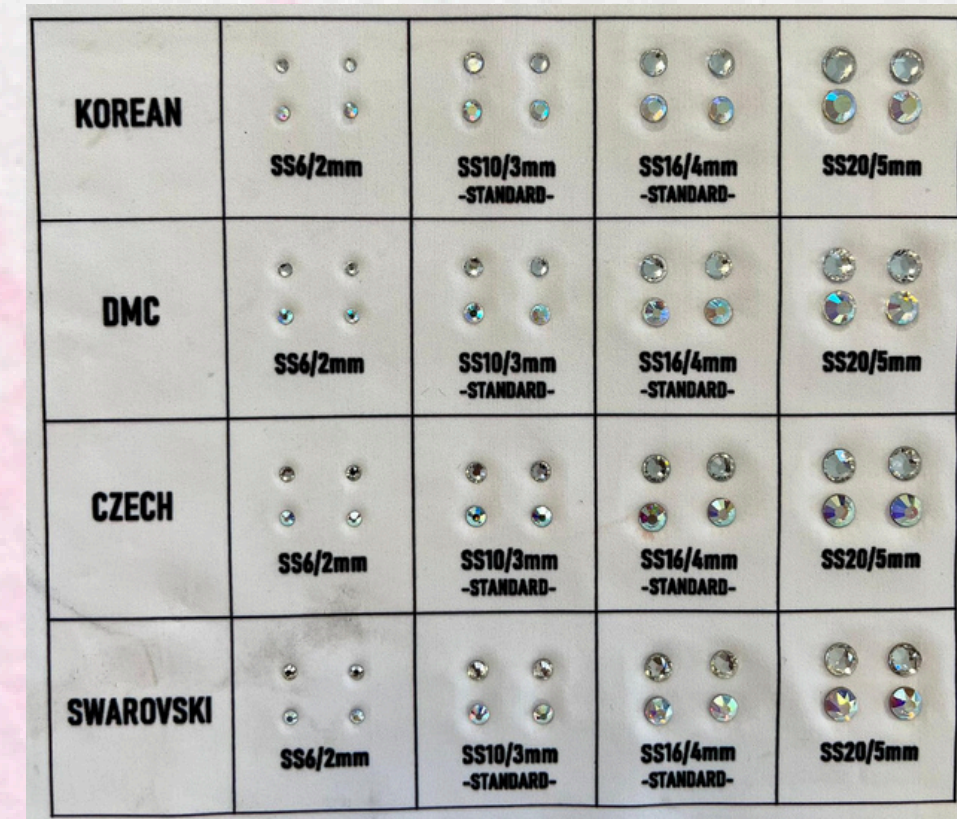

Strass-steentjes

Een turnpakje is pas écht af met de juiste hoeveelheid sparkle. Met strass steentjes geef je elk ontwerp een luxe, opvallende uitstraling die perfect past bij de uitstraling van jouw vereniging. Of je nu kiest voor subtiel en stijlvol, of juist voor vol glamour op de vloer: de mogelijkheden zijn eindeloos.

Bij SportEmotion kun je kiezen uit een ruim assortiment strass steentjes in diverse kleuren, formaten en patronen. Denk aan:

- Kristalheldere steentjes – tijdloos en elegant
- Kleurstenen – perfect voor extra diepte of clubkleuren
- Grote accenten of fijne lijnen – volledig naar wens geplaatst
- Hoogwaardige kwaliteit – sterke lijm en langdurige schittering

Van een subtiele lijn op de borst tot een volledig sprankelende voorkant: wij helpen je bij het maken van een ontwerp dat zowel technisch als visueel in balans is.

Laat je inspireren door de mogelijkheden en geef jouw pakje die fonkelende final touch!

FORMAAT